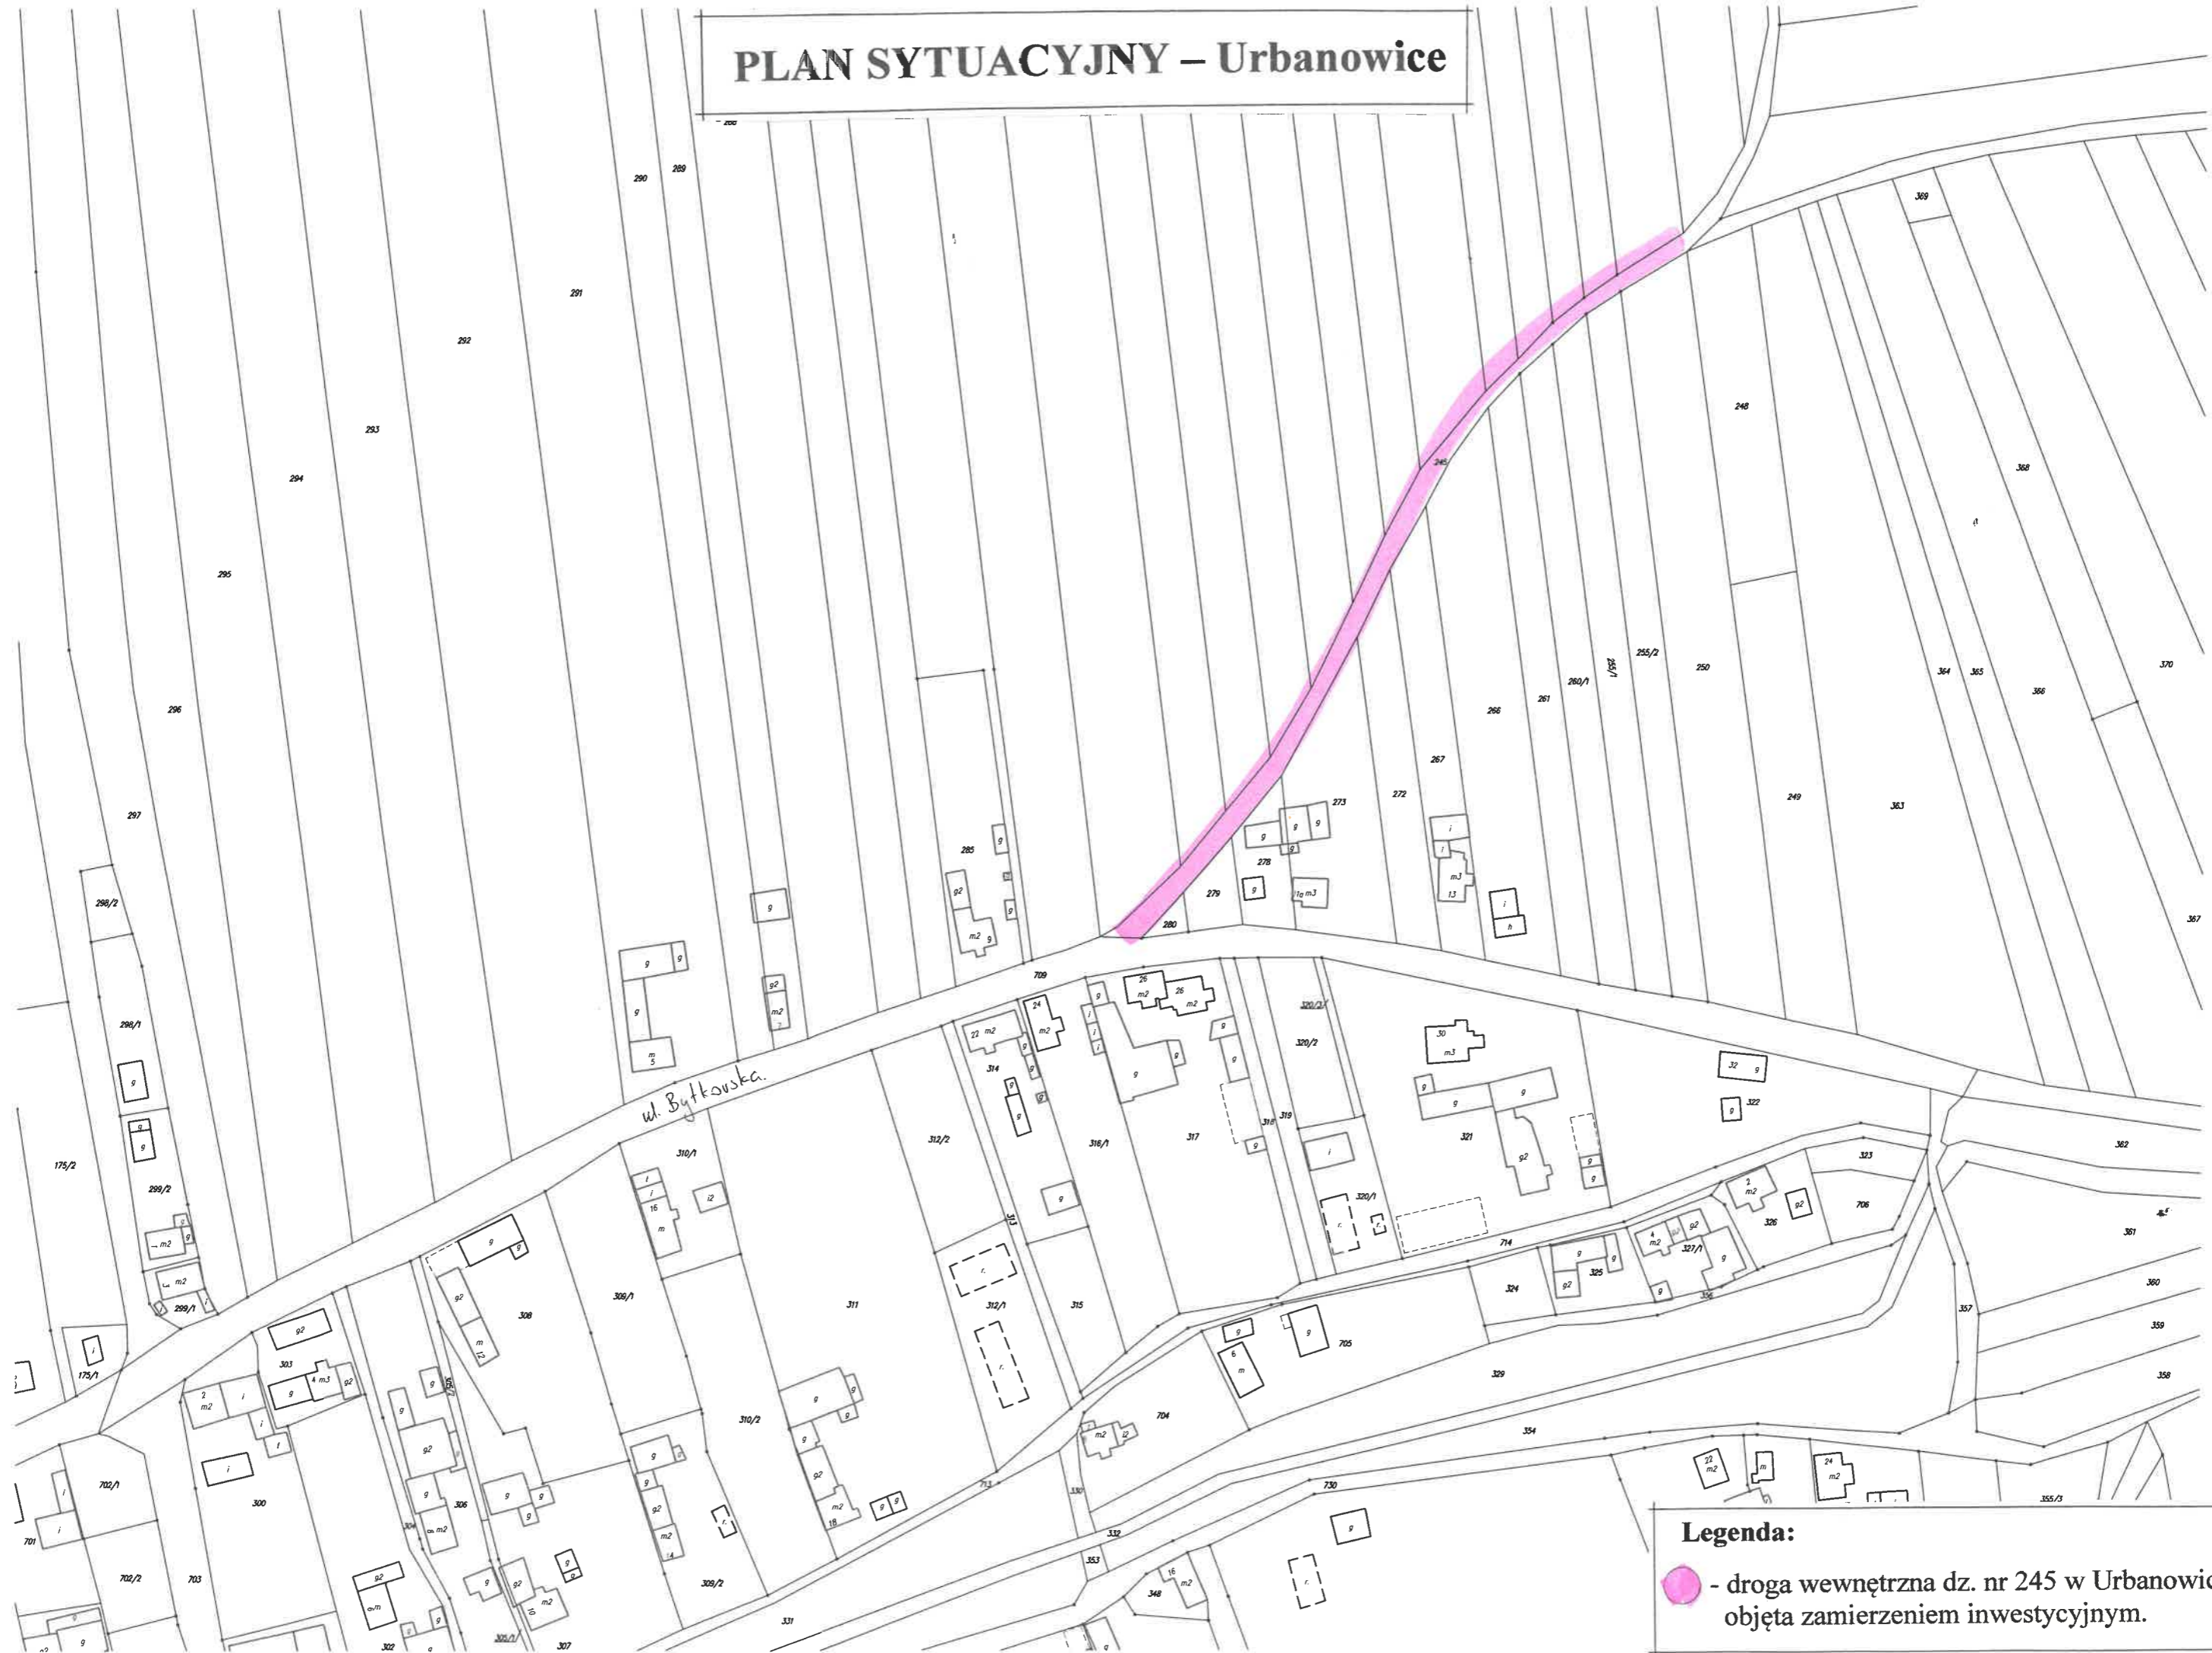

PLAN SYTUACYJNY – Urbanowice

Legenda:
 - droga wewnętrzna dz. nr 245 w Urbanowicach objęta zamierzeniem inwestycyjnym.