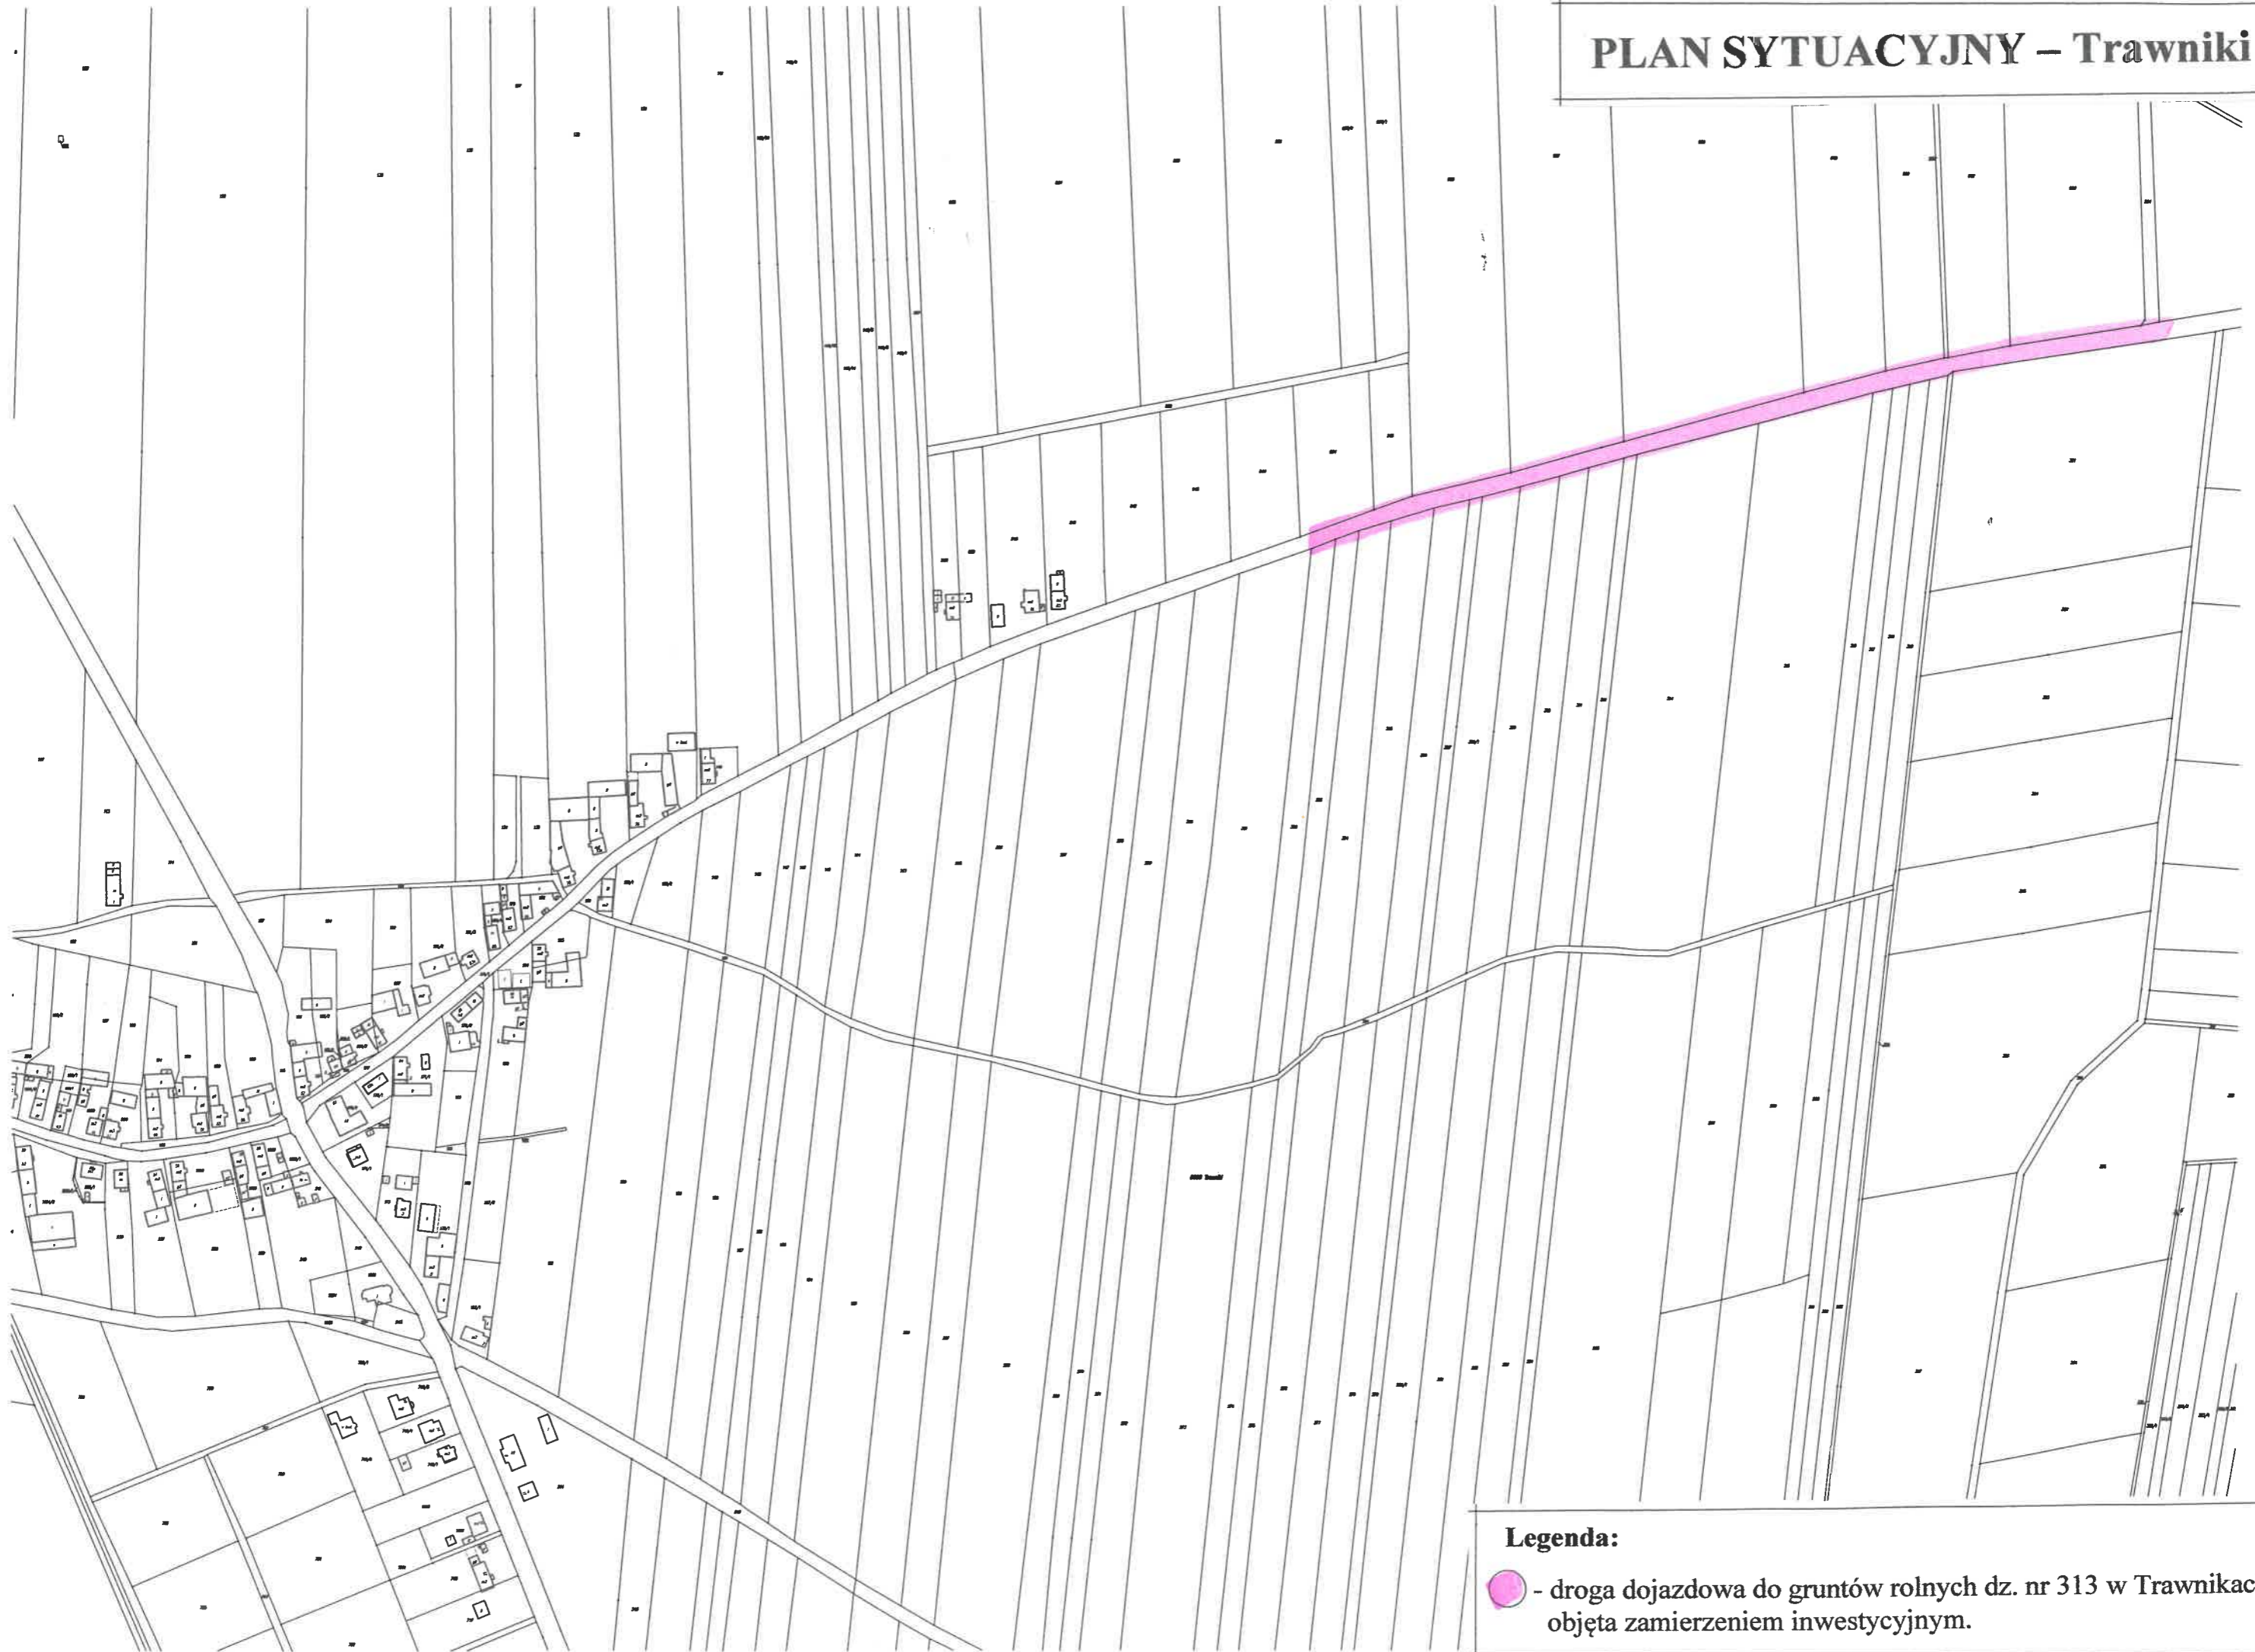

PLAN SYTUACYJNY – Trawniki

Legenda:

-  - droga dojazdowa do gruntów rolnych dz. nr 313 w Trawnikach objęta zamierzeniem inwestycyjnym.