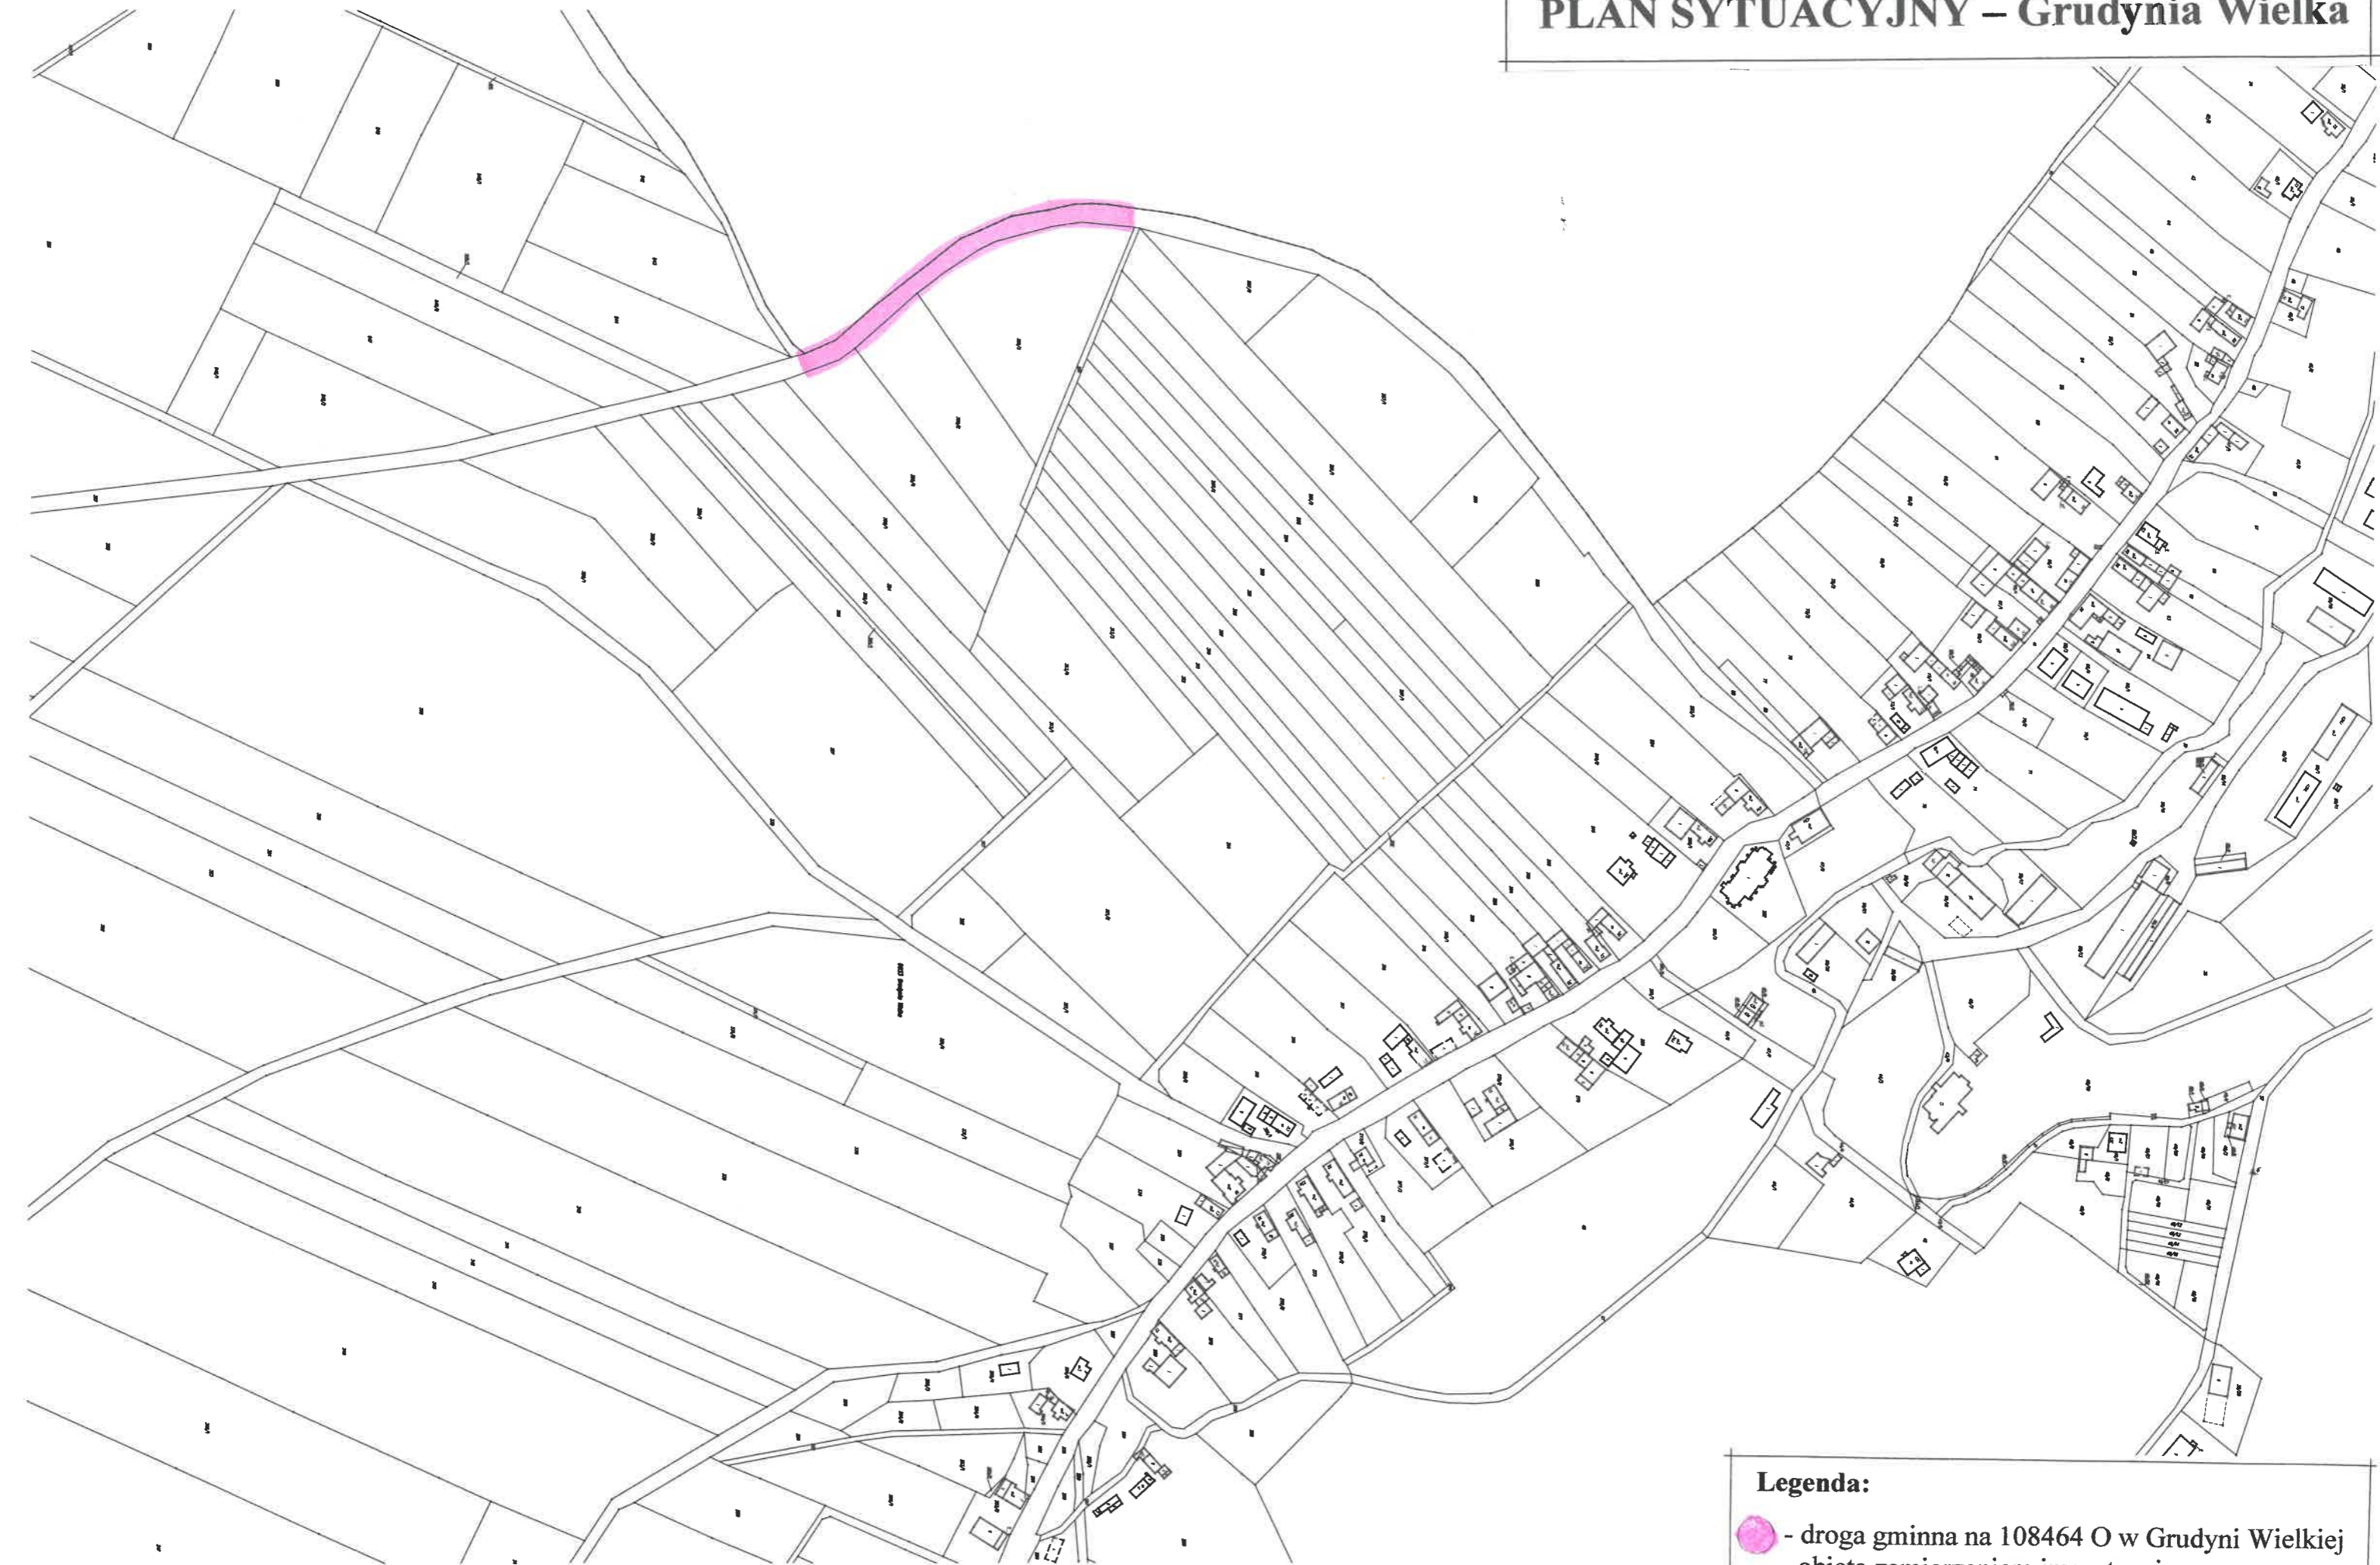

# PLAN SYTUACYJNY – Grudynia Wielka

## Legenda:

-  - droga gminna na 108464 O w Grudyni Wielkiej objęta zamierzeniem inwestycyjnym.