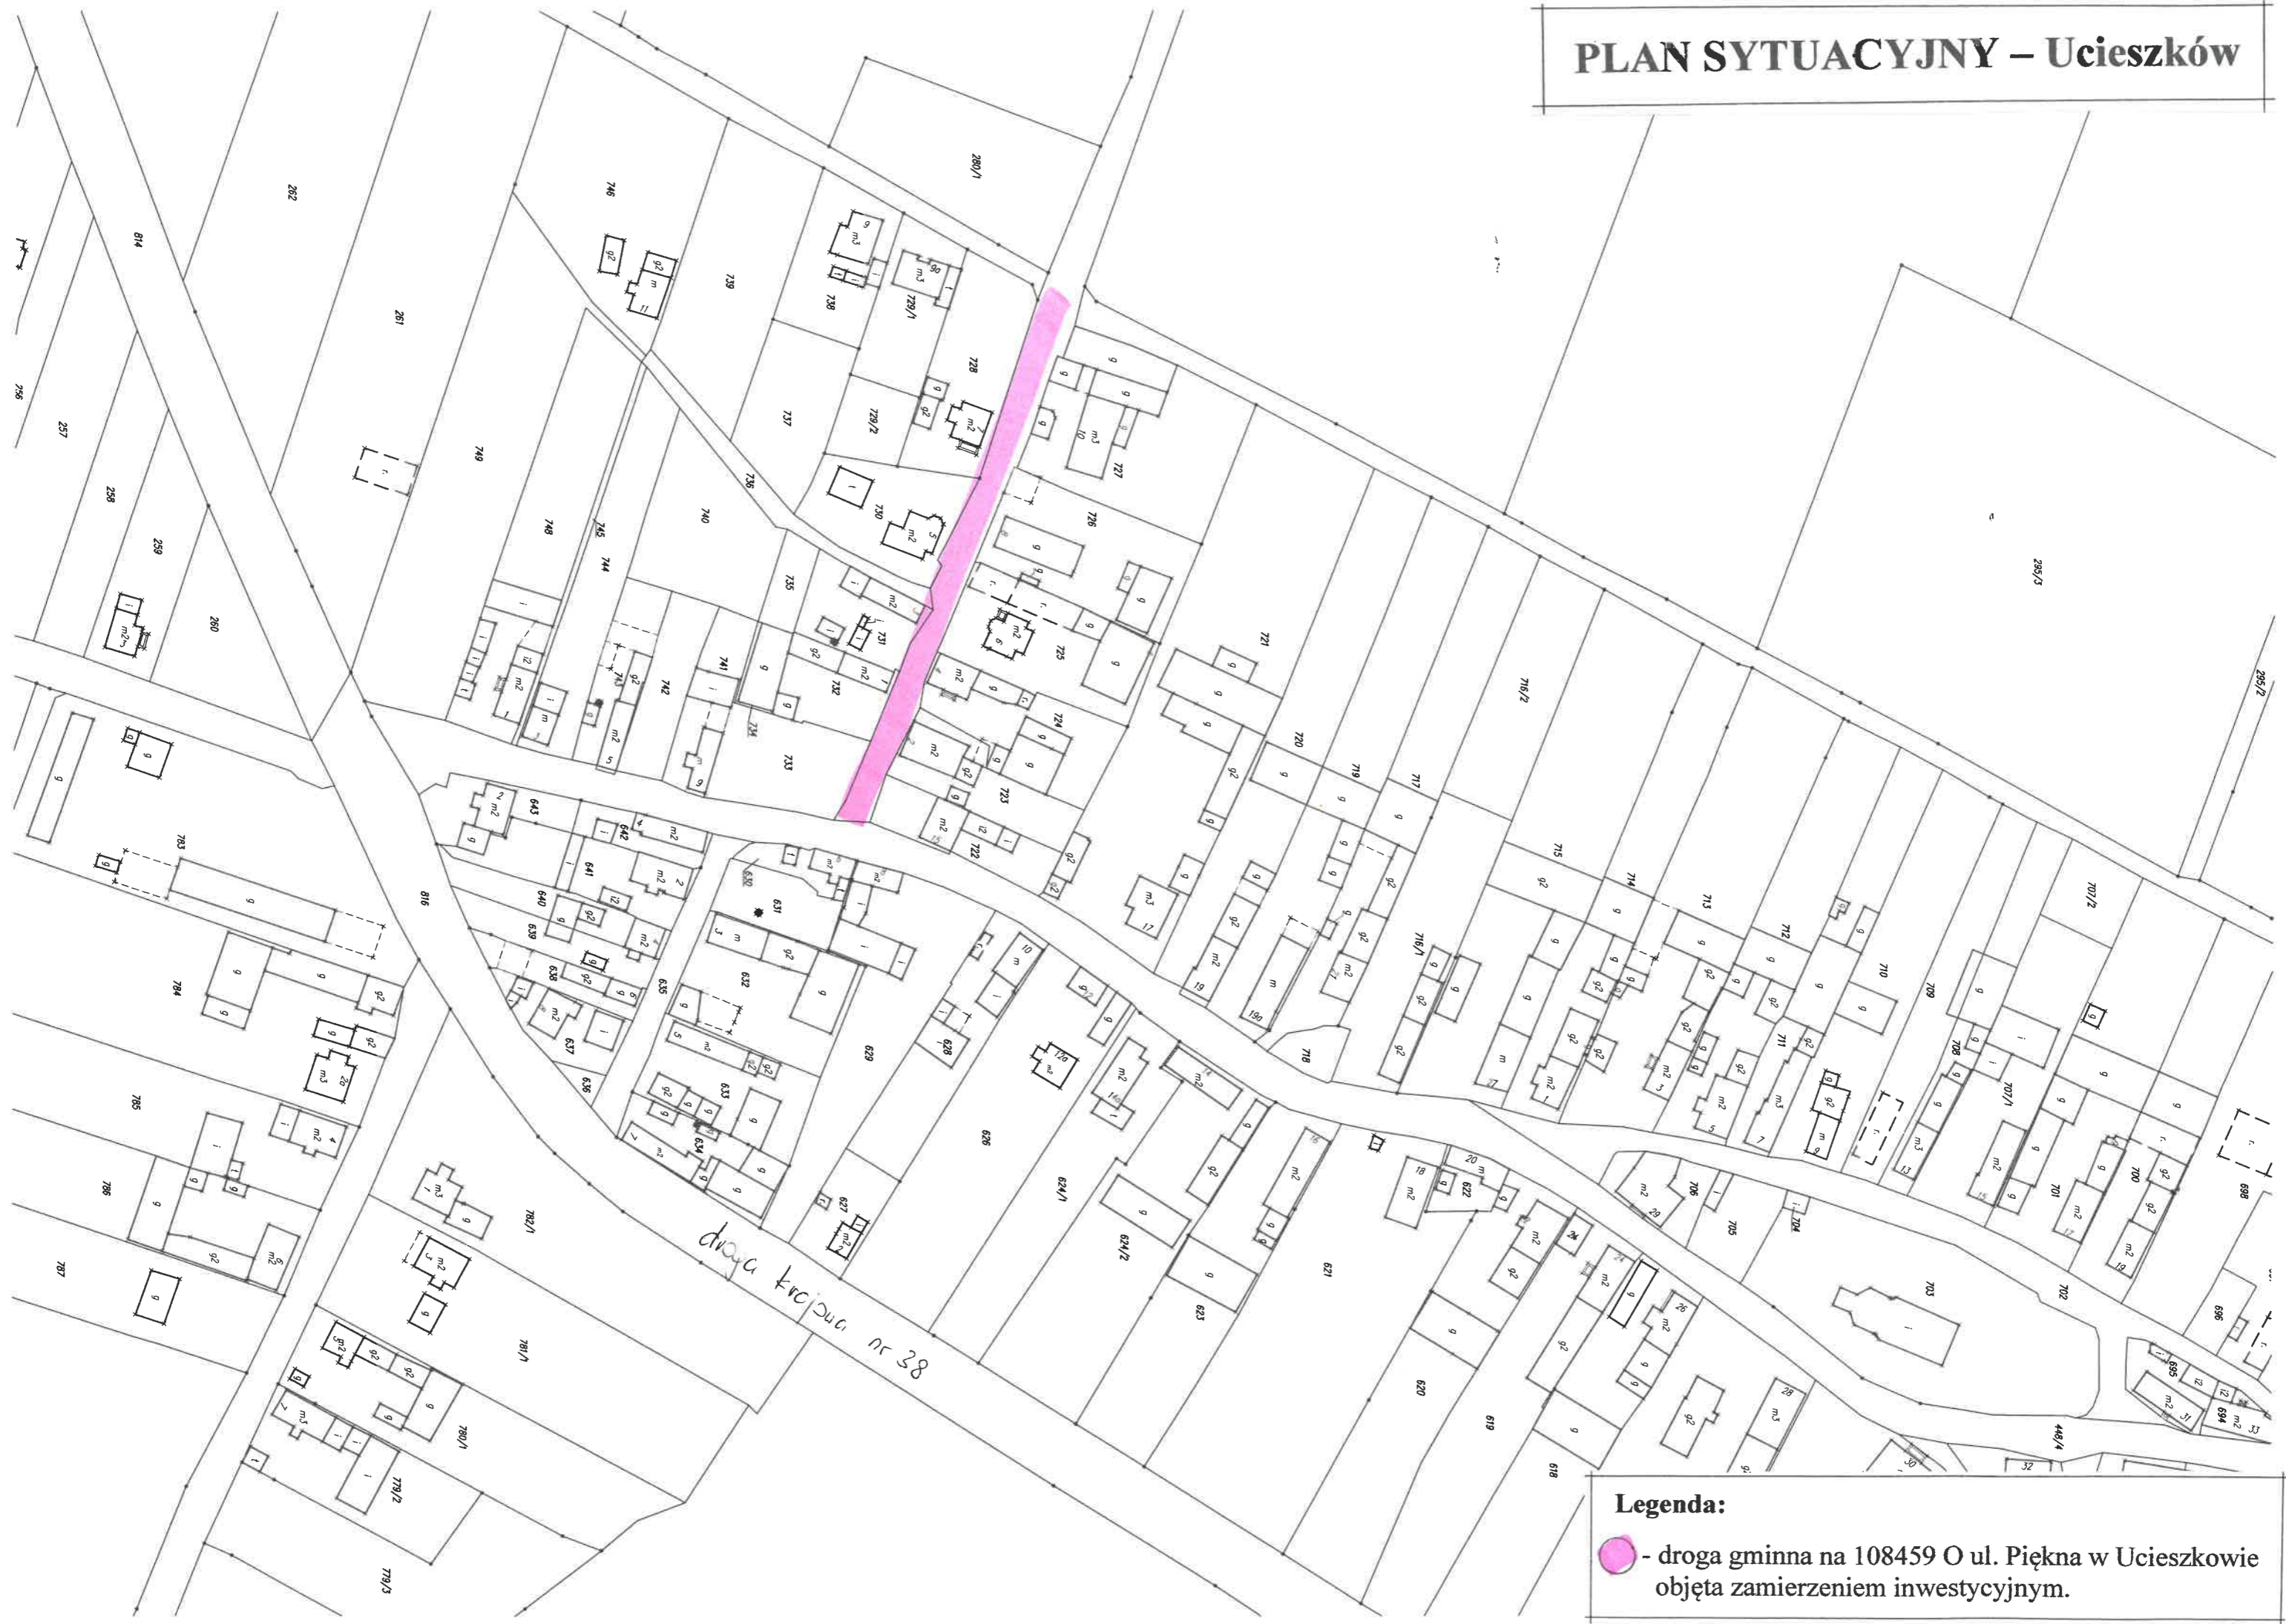

# PLAN SYTUACYJNY – Ucieszków

## Legenda:

-  - droga gminna na 108459 O ul. Piękna w Ucieszkowie objęta zamierzeniem inwestycyjnym.