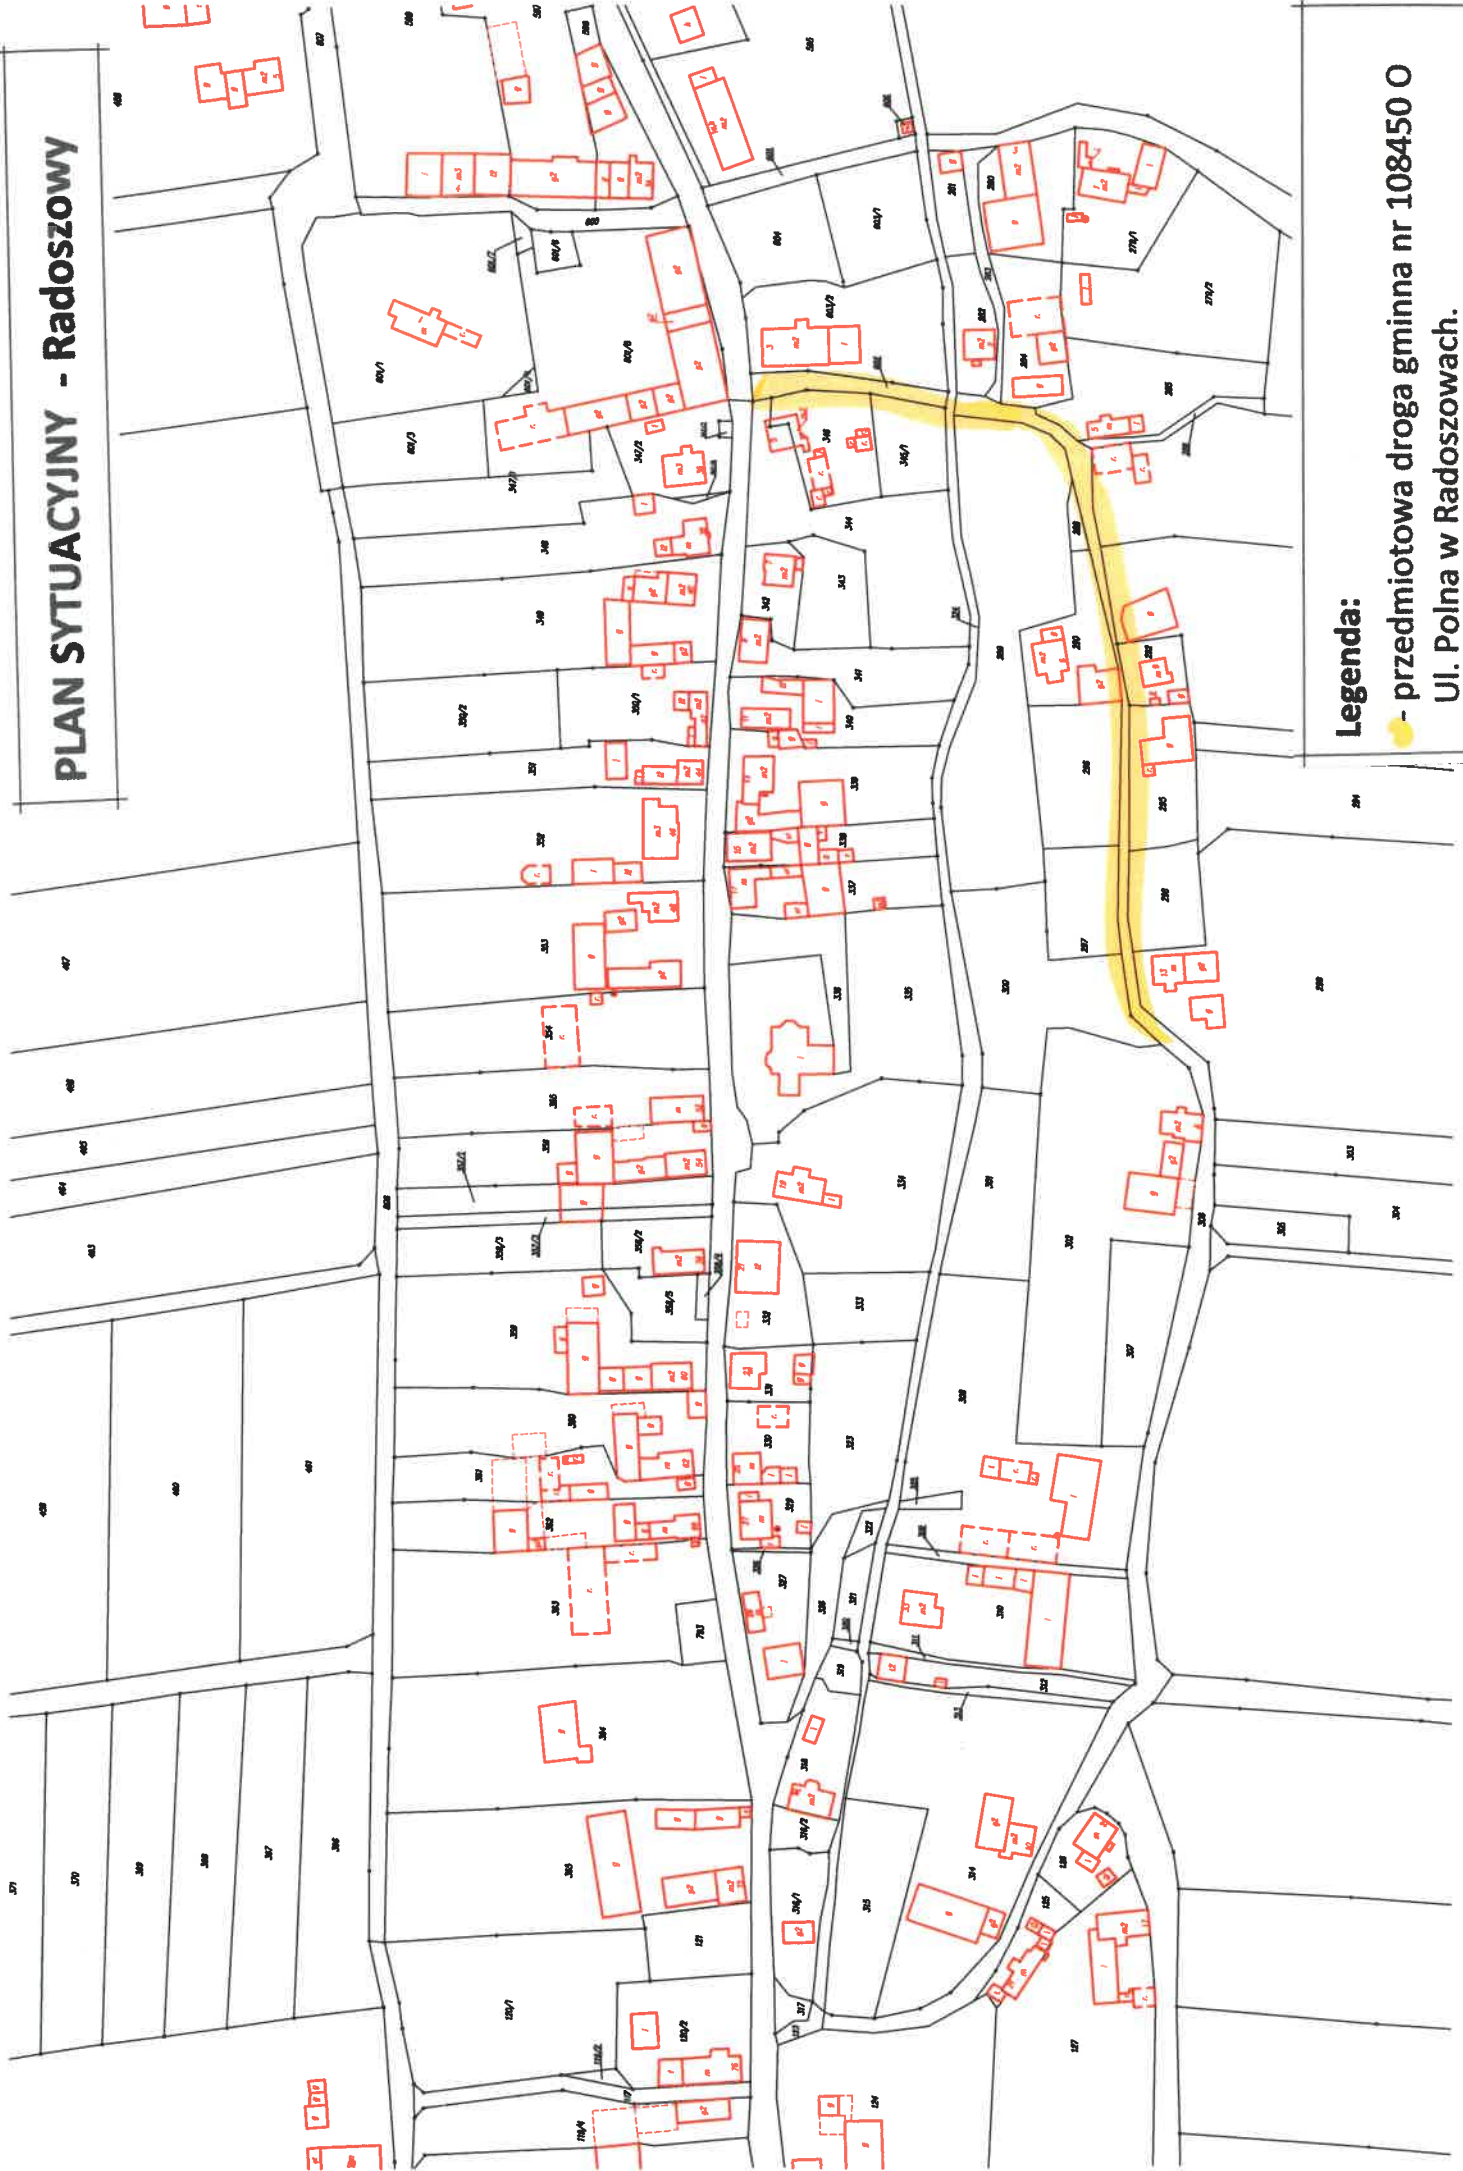

PLAN SYTUACYJNY - Radoszowy

Legenda:

- przedmiotowa droga gminna nr 108450 O
- Ul. Polna w Radoszowach.