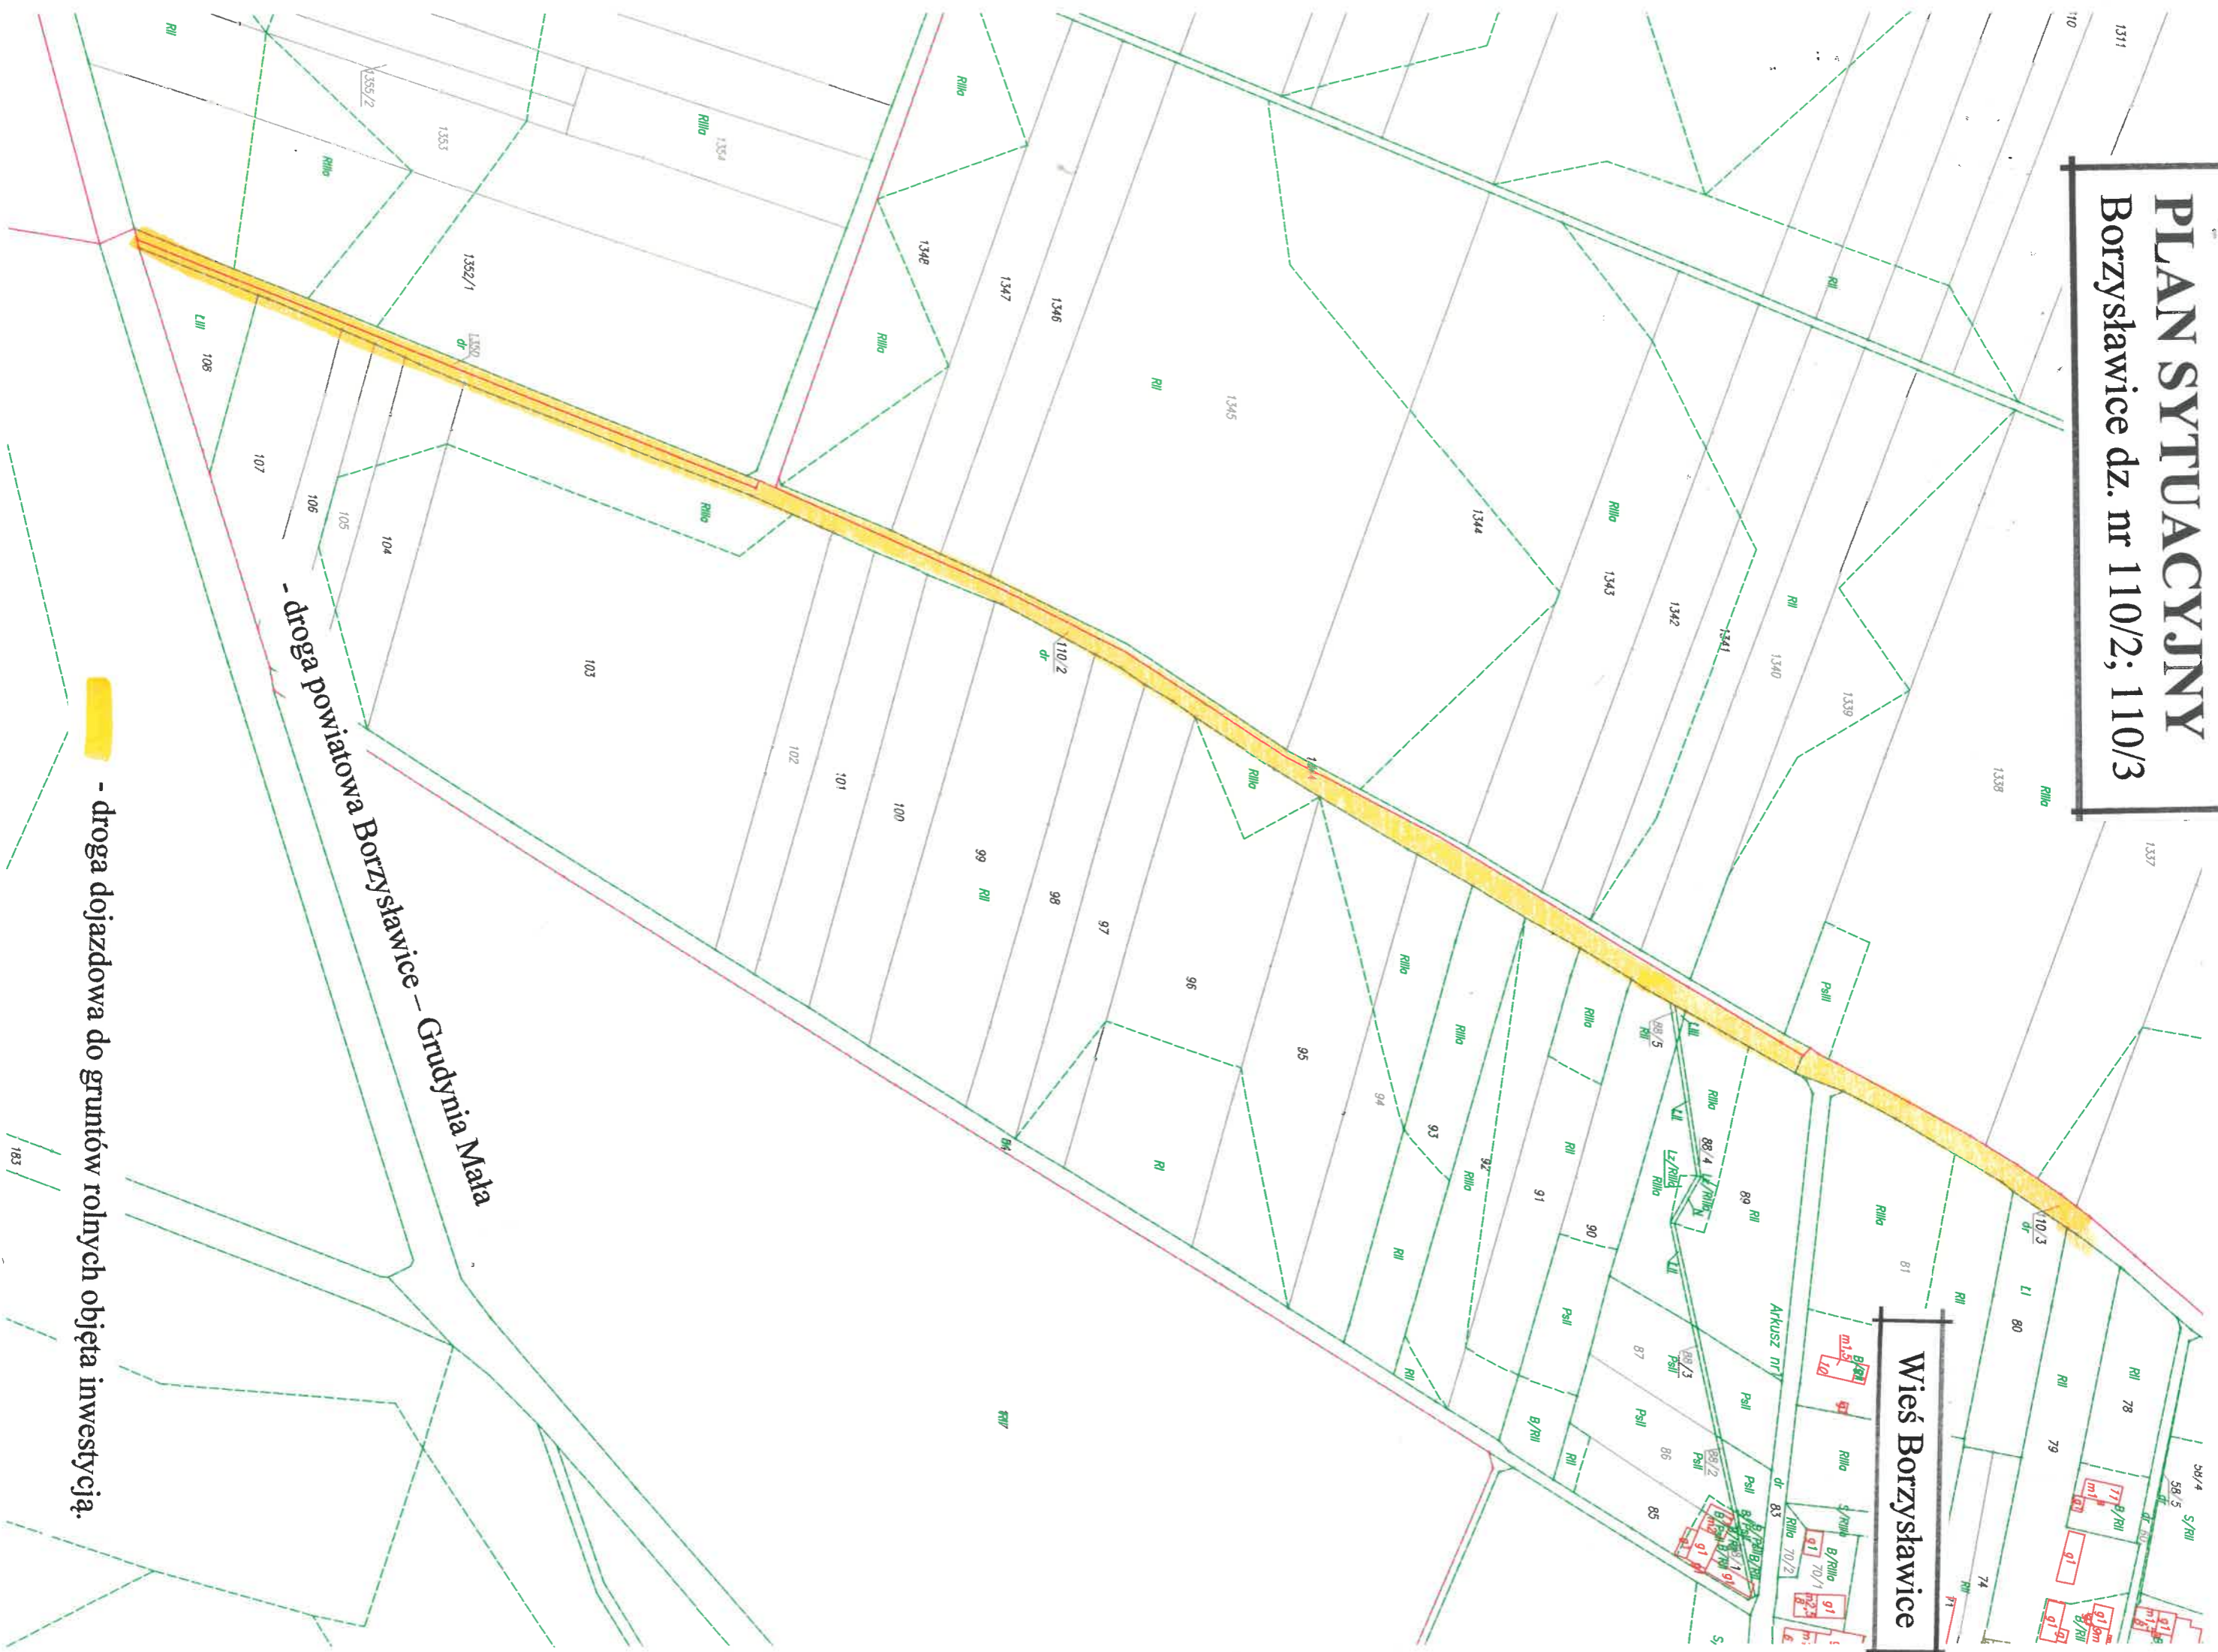

PLAN SYTUACYJNY

Borzysławice dz. nr 110/2; 110/3

- droga dojazdowa do gruntów rolnych objęta inwestycją.

- droga powiatowa Borzysławice - Grudymia Mała

Wież Borzysławice